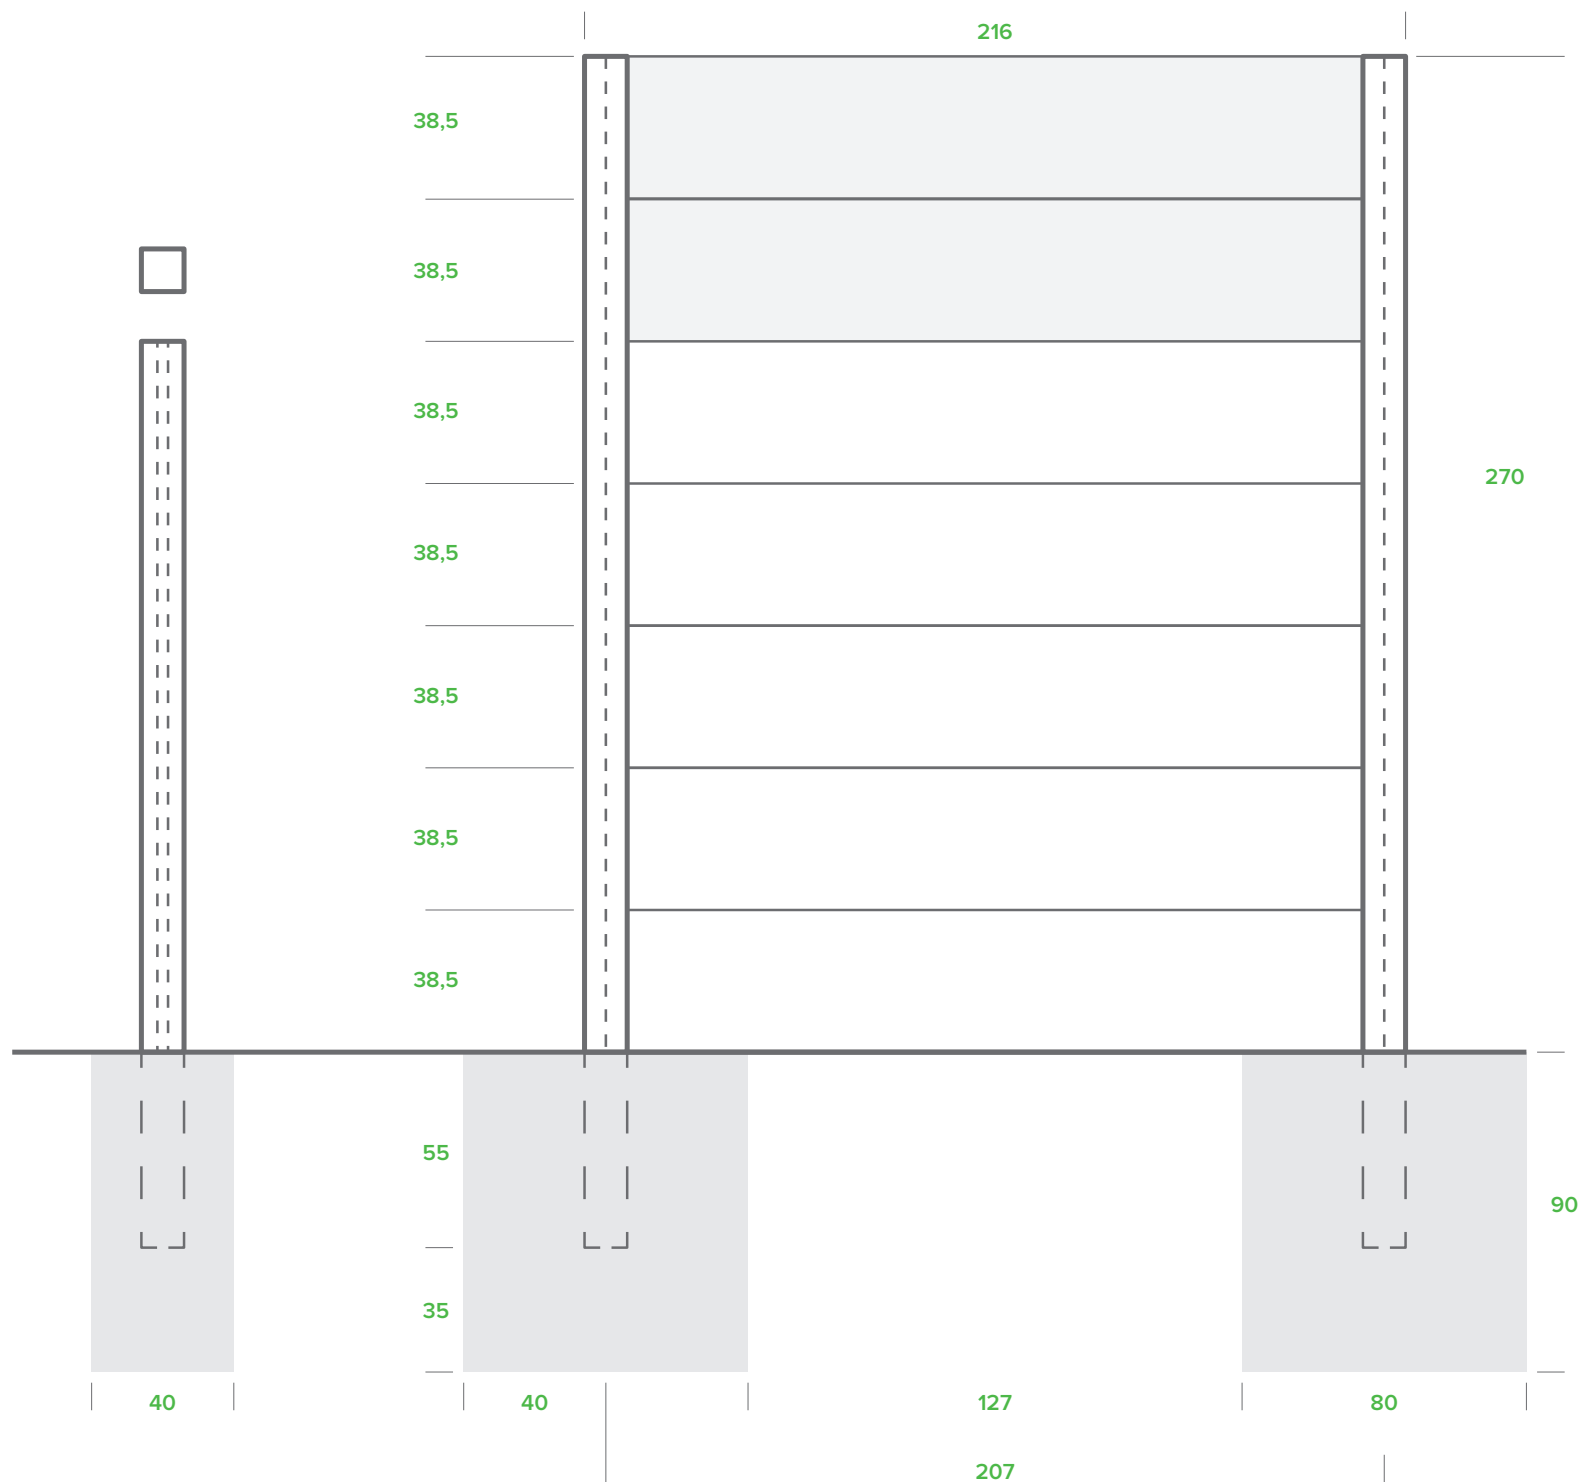

PANEELINFORMATIE

- Elegant
- Vlecht
- Fels
- Montana
- Romania
- Deluxe
- Rockstone
- Stack
- Solide*
- Glad Steen*
- Relief*

* Paneelhoogte 40 cm

Palen

- Enkelzijdig paneelmotief ø 11 cm
- Dubbelzijdig motief ø 13 cm

Hoogtes

- Standaard schuttinghoogte 193 cm**
- Max. hoogte 270 cm**

** Boven maaiveld

PANEELINFORMATIE

- Nostalgie
- Rockstone
- Klassiek Steen
- Waldhout
- Cottage

Palen

- Dubbelzijdig motief ø 13 cm

Hoogtes

- Verkrijgbaar in 185 / 215 / 245 cm hoog